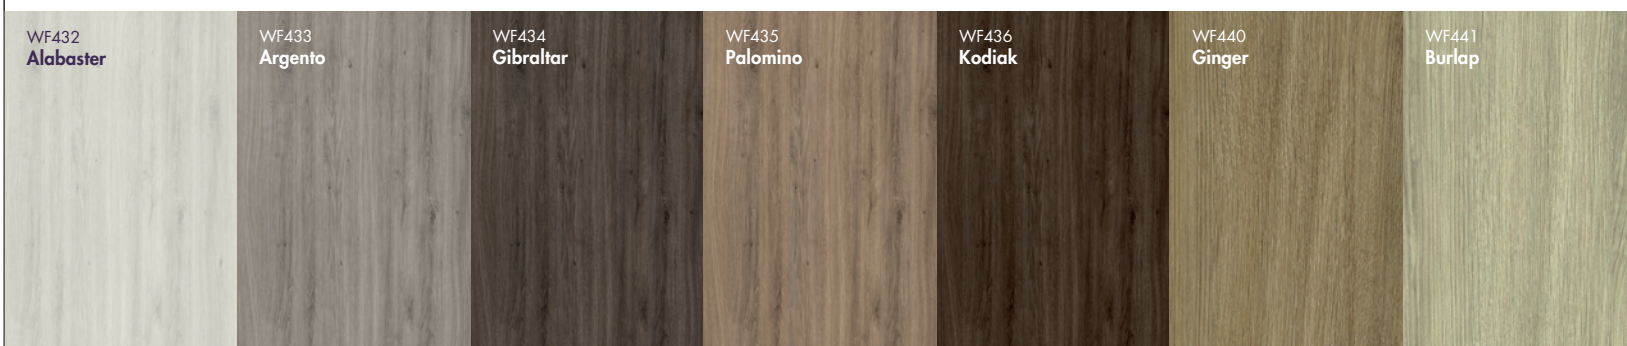

TACTION OAK
POUR CRÉER
UN DESIGN AUDACIEUX
AUTHENTIQUE

www.robertbury.com

www.prismTFL.com

Avec **TACTION OAK** comme pour l'entière collection des designs en TFL d'ARAUCO, c'est un match parfait!
Rehaussez l'apparence de votre projet avec les produits complémentaires, pour vous assurez de lui donner un aspect cohérent et naturel!

arauco
PRISM
LOVE YOUR LAMINATES

PRISM TFL		Bande de chant (Teknaform)	3DL (Renolit)		HPL (Formica)		NexGen™ Laminés (Olon)
Alabaster	WF432	WALL8422	Taction Oak Alabaster	Syncro 3.0105.006 - 157200	WF432 Alabaster	20 NG	Alabaster Kasha
Argento	WF433	WALL8421	Taction Oak Argento	Syncro 3.0105.007 - 157200	WF433 Argento	20 NG	Argento Kasha
Gibraltar	WF434	WALL8423	Taction Oak Gibraltar	Syncro 3.0105.009 - 157200	WF434 Gibraltar	20 NG	Gibraltar Kasha
Palomino	WF435	WALL8424	Taction Oak Palomino	Syncro 3.0105.013 - 157200	WF435 Palomino	20 NG	Palomino Kasha
Kodiak	WF436	WALL8425	Taction Oak Kodiak	Syncro 3.0105.010 - 157200	WF436 Kodiak	20 NG	Kodiak Kasha
Ginger	WF440	WAL3908	Taction Oak Ginger	Syncro 3.0105.012 - 157200	WF440 Ginger	20 NG	Ginger Kasha
Burlap	WF441	WAX3910	Taction Oak Burlap	Syncro 3.0105.011 - 157200	WF441 Burlap	20 NG	Burlap Kasha