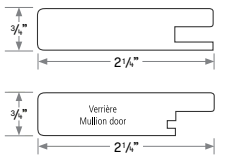

7035

7051

7057

7087

Modèles / Models	Minimum				Maximum			
	Hauteur / Height		Largeur / Width		Hauteur / Height		Largeur / Width	
	Pouces Inches	mm	Pouces Inches	mm	Pouces Inches	mm	Pouces Inches	mm
7035	5 1/2	139,7	5 1/2	139,7	80	2032	50 1/2	1282,7
7051	4 3/4	120,66	4 3/4	120,66	80	2032	52	1320,8
7057	5 1/2	139,7	4 3/4	120,66	90	2286	50 1/2	1282,7
7087	5 1/2	139,7	5 1/4	133,35	90	2286	50 1/2	1282,7