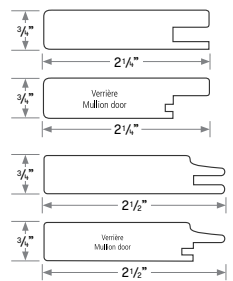

7035

7051

7057

7087

Modèles / Models	Minimum				Maximum			
	Hauteur / Height		Largeur / Width		Hauteur / Height		Largeur / Width	
	Pouces Inches	mm	Pouces Inches	mm	Pouces Inches	mm	Pouces Inches	mm
7035	5 1/2	139,7	5 1/2	139,7	80	2032	50 1/2	1282,7
7051	4 3/4	120,66	4 3/4	120,66	80	2032	52	1320,8
7057	5 1/2	139,7	4 3/4	120,66	90	2286	50 1/2	1282,7
7087	5 1/2	139,7	5 1/4	133,35	90	2286	50 1/2	1282,7