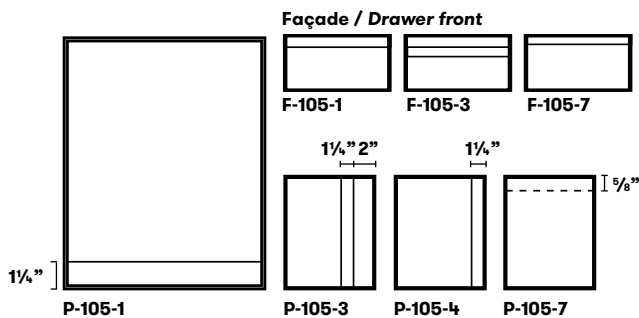

SÉRIE EURO SERIES EURO

P-105-1

P-105-3

P-105-4

P-105-7