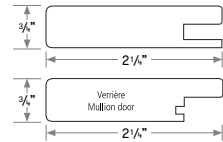

7035

7051

7057

7087

Modèles / Models	Minimum				Maximum			
	Hauteur / Height		Largeur / Width		Hauteur / Height		Largeur / Width	
	Pouces Inches	mm	Pouces Inches	mm	Pouces Inches	mm	Pouces Inches	mm
7035	5 1/2	139,7	5 1/2	139,7	80	2032	50 1/2	1282,7
7051	4 3/4	120,66	4 3/4	120,66	80	2032	52	1320,8
7057	5 1/2	139,7	4 3/4	120,66	90	2286	50 1/2	1282,7
7087	5 1/2	139,7	5 1/4	133,35	90	2286	50 1/2	1282,7