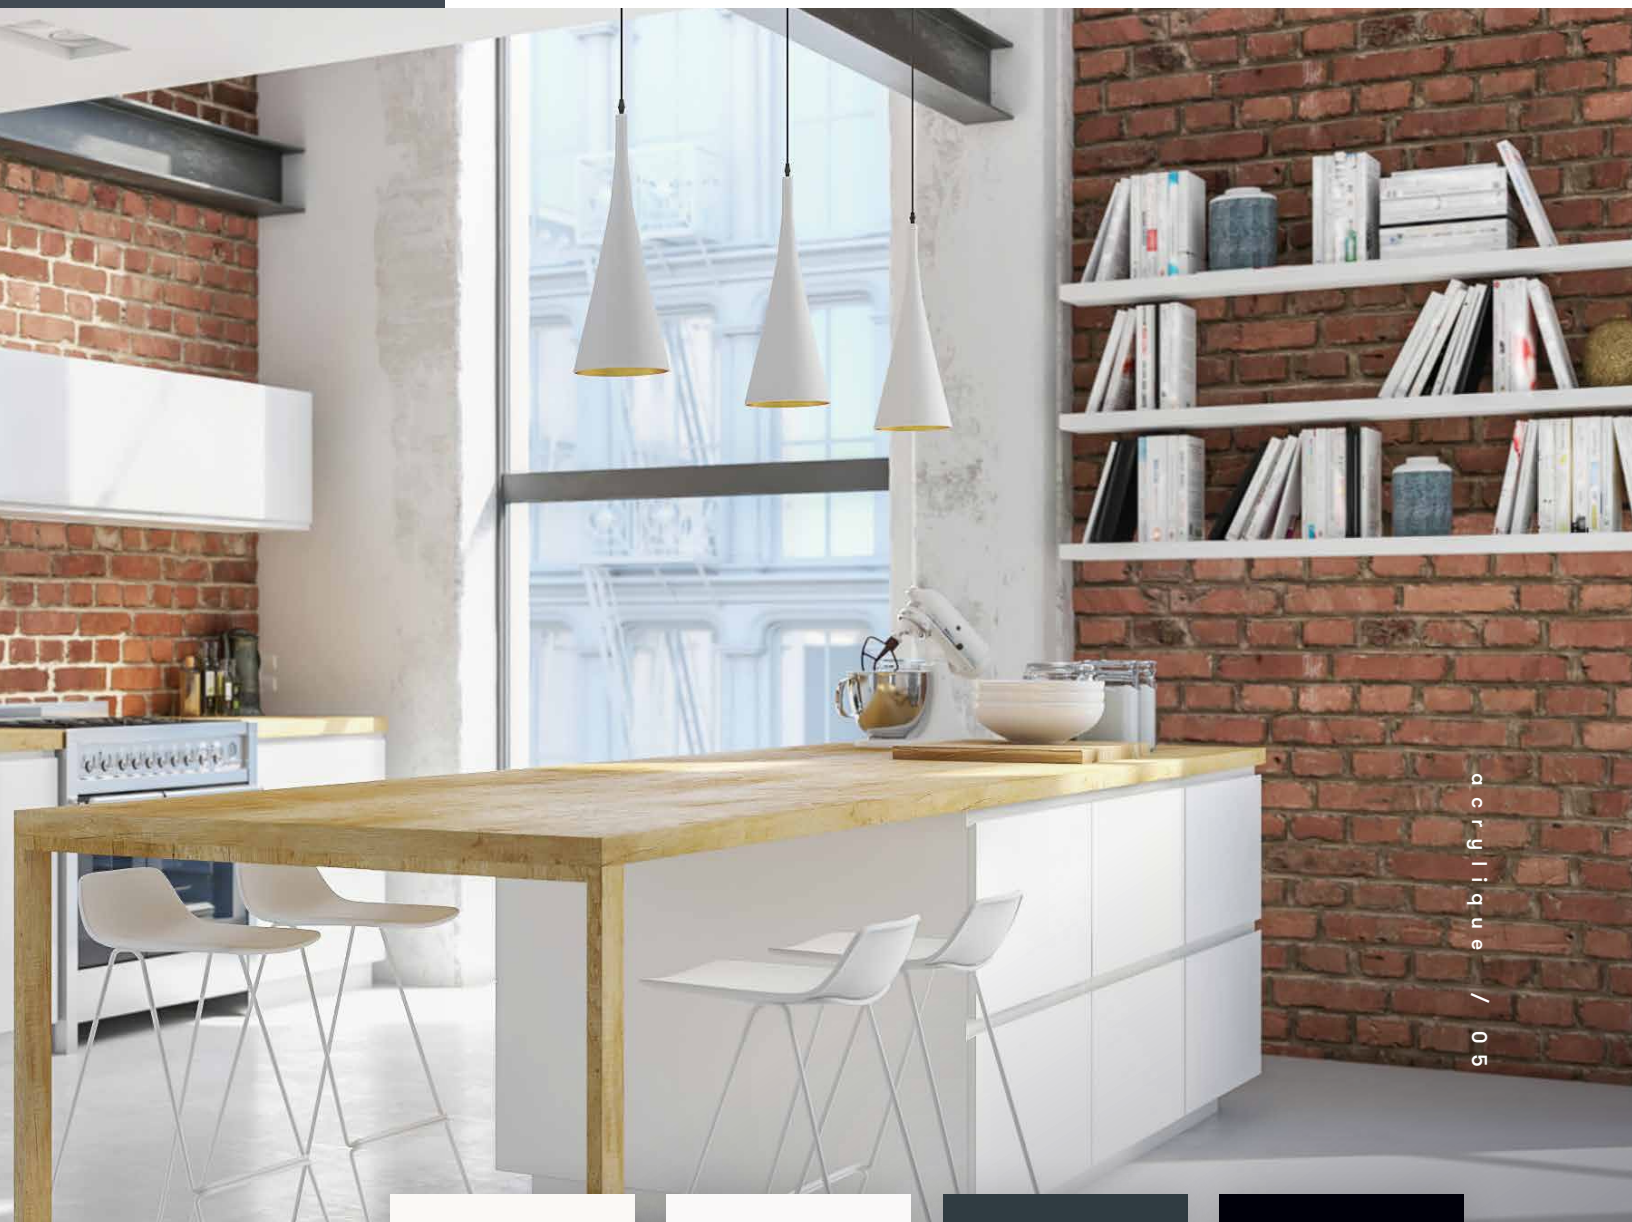

acrylique / 05

acrylique
lustré
high
gloss

**spécifications techniques /
technical specifications**

Substrat / Substrate

MDF - certifié EPA 40 CFR, TSCA Title VI
MDF - certified EPA 40 CFR, TSCA Title VI

Option / Option

MDF - certifié FSC Mix 95 % / MDF - FSC Mix 95% certified

Dimension / Dimension

1220 mm x 2800 mm (4' x 9')

Épaisseur / Thickness

19 mm

Finis / Finish

Finition sur 1 côté ou 2 côtés
1- or 2-sided finish

Disponibilité / Availability

Toutes les couleurs / All colours

La couche de revêtement est laminée avec un adhésif PUR, assurant ainsi une durabilité hors pair.
The laminate layer is applied using a PUR adhesive, to ensure outstanding durability.